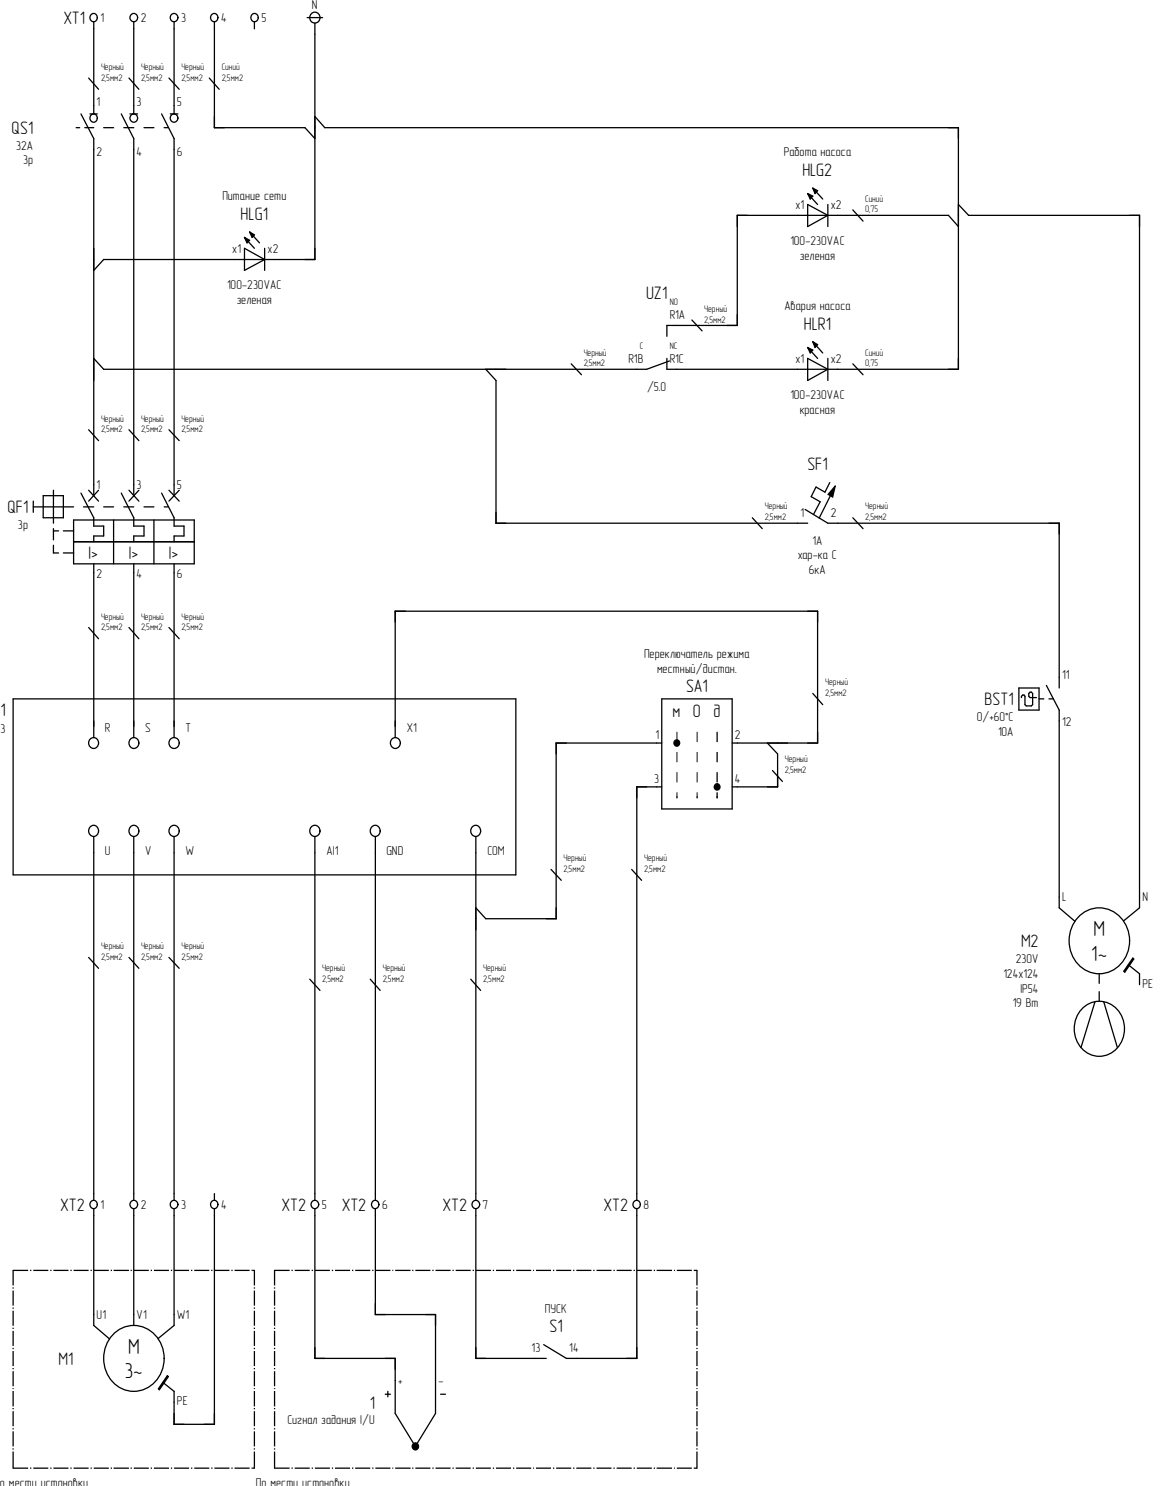

Инд. № подл.	
Подп. и дата	

Ред.	Листов	№ докум.	Подп.	Дата