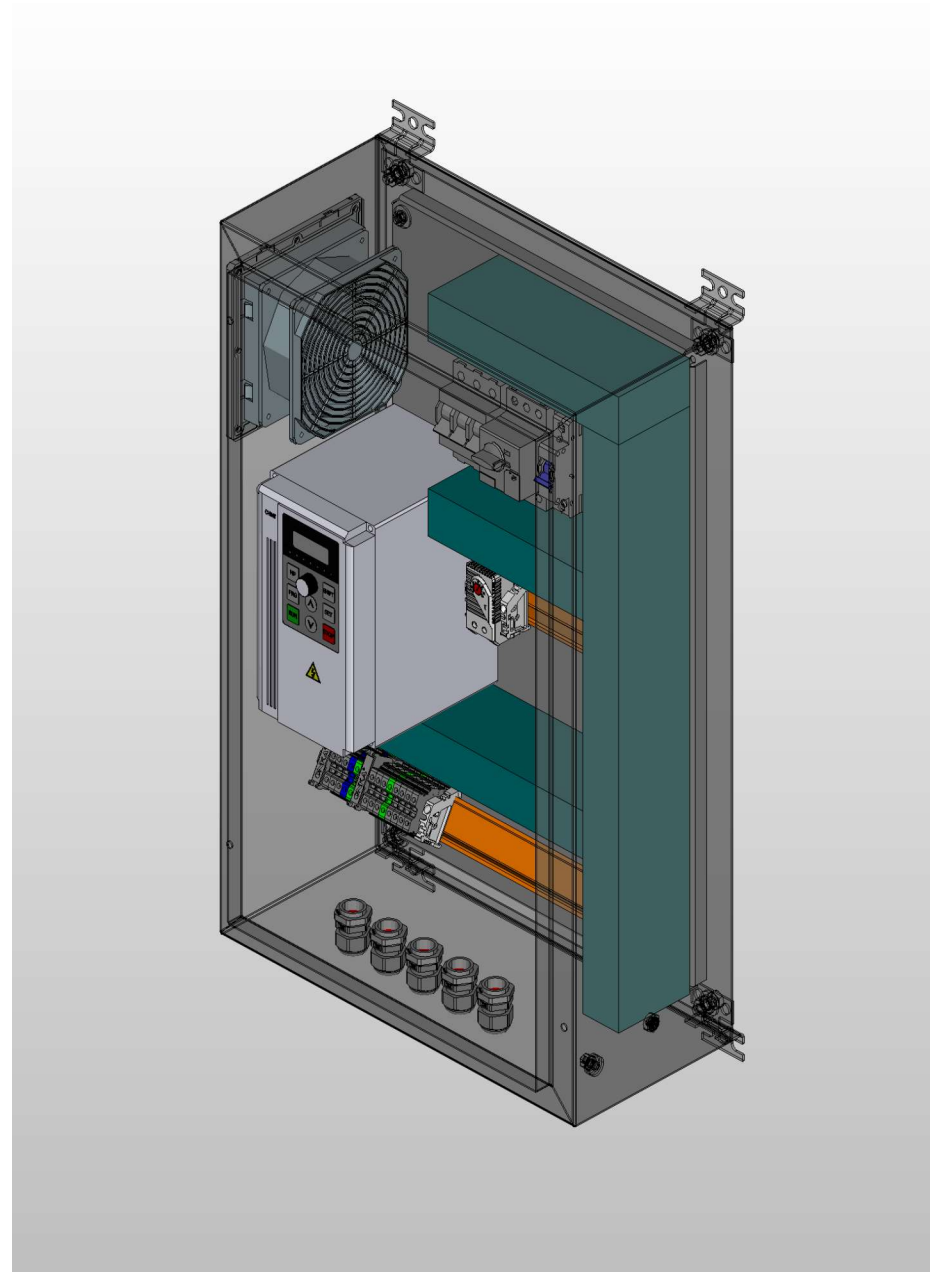

Инд. № подл.	
Подп. и дата	

Ред.	Листов	№ докум	Подп	Дата	Листов
					4