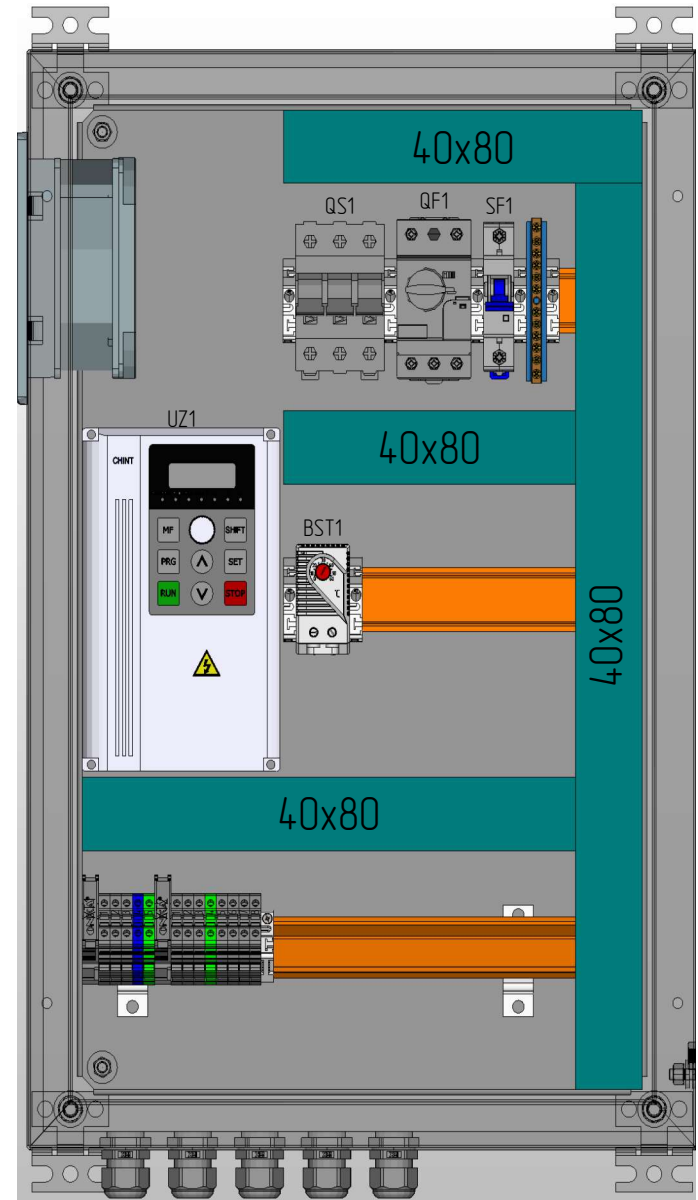

## Техническая документация

Шкаф управления насосом 1.5 кВт

Частотный преобразователь с одним насосом

*ШУН-PRS-1-1.5-ПЧ*

Опис. и парам.	
Номенкл.	
Контакты	

Изд. № подл.

Подп. и дата

Ред.	Листов	№ докум.	Подп.	Дата