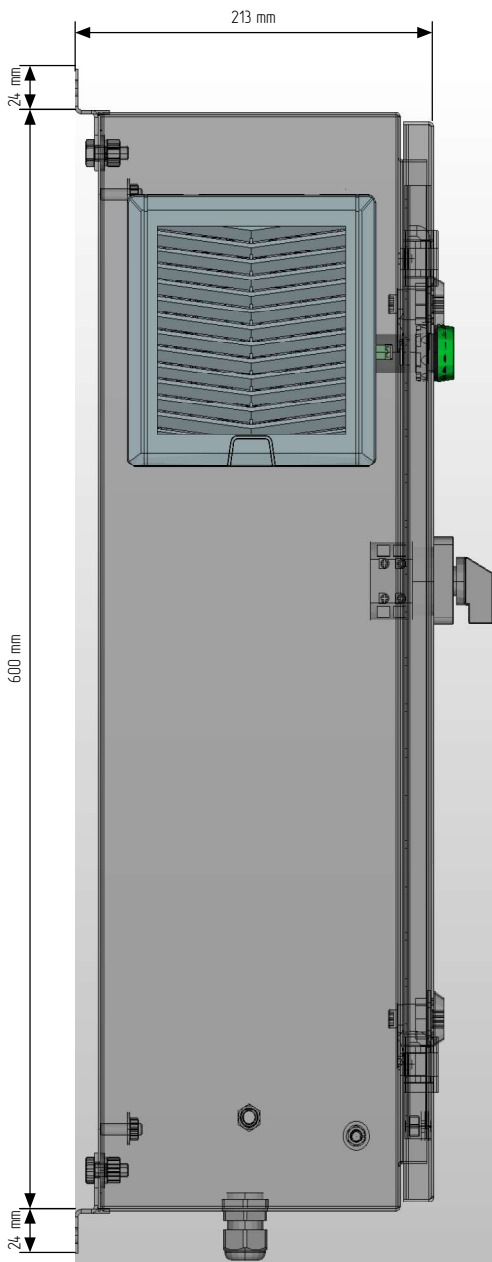

## Техническая документация

Шкаф управления насосом 1.5 кВт

Частотный преобразователь с одним насосом

*ШУН-PRS-1-1.5-ПЧ*

Опис. и парам.	
Номенкл.	
Контакты	

Изд. № подл.

Подп. и дата

Ред.	Листов	№ докум.	Подп.	Дата