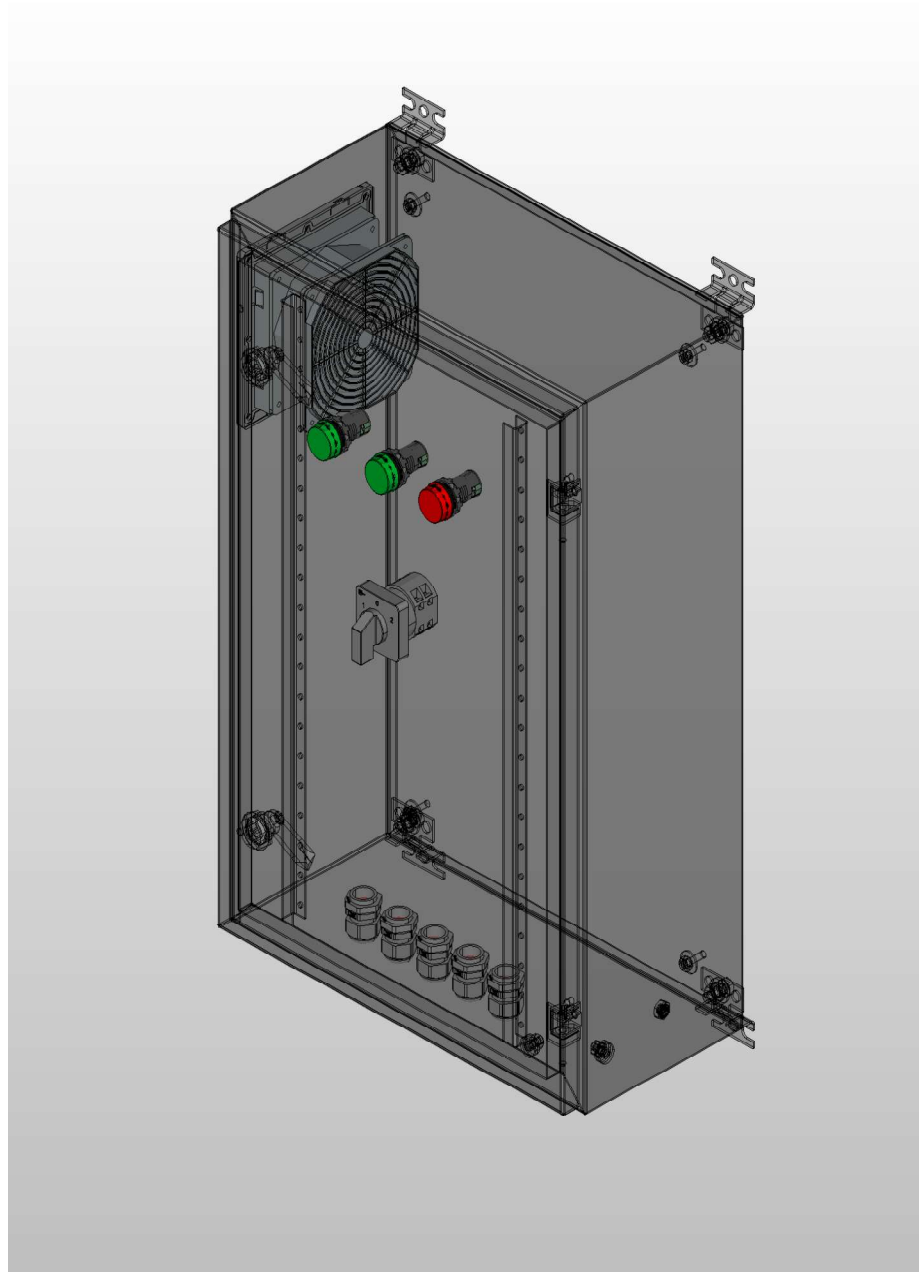

Инд. № подл.	
Подп. и дата	

Ред.	Листов	№ докум	Подп	Дата	Листов
					4